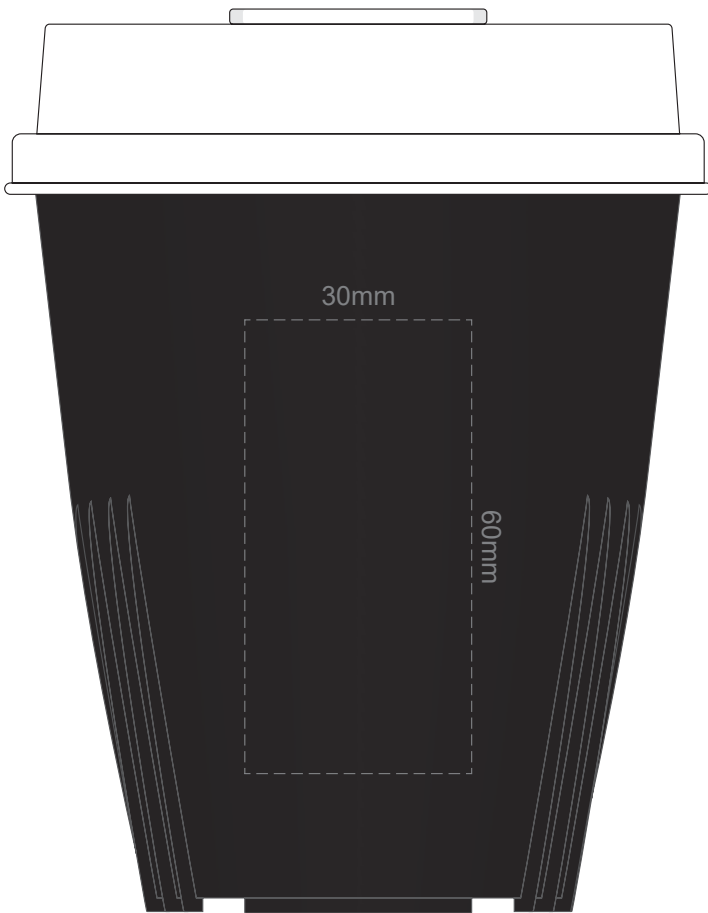

Cup Colour

Lid Colour

100% of Actual Size  
Pad Print  
SIDE 1

100% of Actual Size  
Pad Print  
SIDE 2